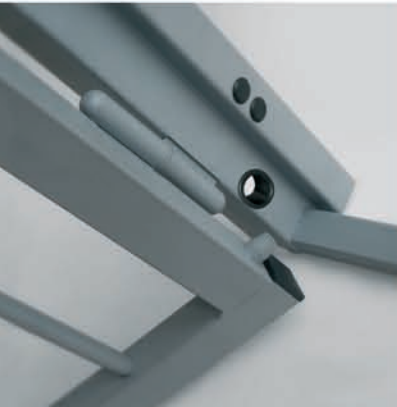

ZEUS

INNOVAZIONE NELLA CLASSICITÀ

Le cerniere consentono la **rotazione totale esterna di 180°**. I rostri parastrappo inseriti tra anta e telaio proteggono dai tentativi d'effrazione.

CLASSE 3 DI ANTIEFFRAZIONE; la serratura è protetta all'interno del tubolare e il cilindro è protetto da defender.

22/24mm

La chiusura avviene per mezzo di due perni, uno superiore e l'altro inferiore, da **18 mm** comandati dalla serratura con corsa 22-24 mm.

Le dimensioni del telaio sono modificabili per **adattarsi ad ogni esigenza** di muratura (termocappotti, marmi).

Il distanziale di colore nero riduce la distanza tra anta e telaio.

Il fissaggio a muro del telaio avviene per mezzo di viti incassate e non visibili dall'esterno.

I rostri **parastrappo** sono inseriti tra le due ante per una maggiore protezione della serratura.

Con la sola rotazione della chiave
si ottiene l'apertura completa
di entrambe le ante.

**CLASSE 3 DI
ANTIEFFRAZIONE
CERTIFICATA**

secondo normativa
UNI EN 1627-28-29-30:2011

ZEUS

è Design italiano
sobrio ed elegante
per ogni ambiente.