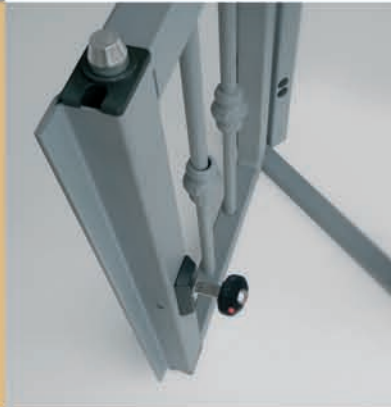

ZEUS

INNOVAZIONE NELLA CLASSICITÀ

Le cerniere consentono la **rotazione totale esterna di 180°**. I rostri parastrappo inseriti tra anta e telaio proteggono dai tentativi d'effrazione.

CLASSE 3 DI ANTIEFFRAZIONE; la serratura è protetta all'interno del tubolare e il cilindro è protetto da defender.

22/24mm

La chiusura avviene per mezzo di due perni, uno superiore e l'altro inferiore, da **18 mm** comandati dalla serratura con corsa 22-24 mm.

Le dimensioni del telaio sono modificabili per **adattarsi ad ogni esigenza** di muratura (termocappotti, marmi).

Il distanziale di colore nero riduce la distanza tra anta e telaio.

Il fissaggio a muro del telaio avviene per mezzo di viti incassate e non visibili dall'esterno.

I rostri **parastrappo** sono inseriti tra le due ante per una maggiore protezione della serratura.

Con la sola rotazione della chiave
si ottiene l'apertura completa
di entrambe le ante.

**CLASSE 3 DI
ANTIEFFRAZIONE
CERTIFICATA**

secondo normativa
UNI EN 1627-28-29-30:2011

ZEUS

è Design italiano
sobrio ed elegante
per ogni ambiente.