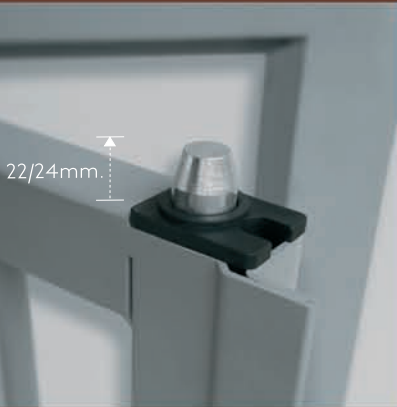

ZEUS

INNOVAZIONE NELLA CLASSICITÀ

Le cerniere consentono la **rotazione totale esterna di 180°**. I rostri parastrappo inseriti tra anta e telaio proteggono dai tentativi d'effrazione.

CLASSE 3 DI ANTIEFFRAZIONE; la serratura è protetta all'interno del tubolare e il cilindro è protetto da defender.

22/24mm

La chiusura avviene per mezzo di due perni, uno superiore e l'altro inferiore, da **18 mm** comandati dalla serratura con corsa 22-24 mm.

Le dimensioni del telaio sono modificabili per **adattarsi ad ogni esigenza** di muratura (termocappotti, marmi).

Il distanziale di colore nero riduce la distanza tra anta e telaio.

Il fissaggio a muro del telaio avviene per mezzo di viti incassate e non visibili dall'esterno.

I rostri **parastrappo** sono inseriti tra le due ante per una maggiore protezione della serratura.