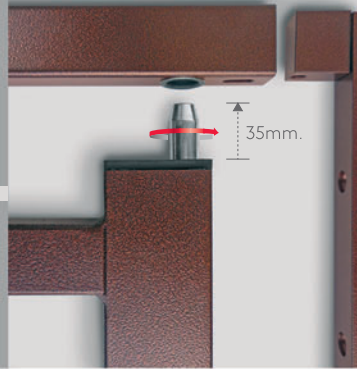

REGINA

ELEGANZA IN MASSIMA **SICUREZZA**

La chiusura delle ante avviene per mezzo di due perni d'acciaio da **18 mm**, uno **fisso**, l'altro **rotante**, che si impegnano nel telaio. Lo scorrimento dei perni avviene su guida in tecnopolimero che impedisce l'usura.

Le piatte di irrigidimento sono interrotte per consentire di piegare l'anta di 0-90-180°.

Le staffe di fissaggio a muro si inseriscono nel tubolare 30 x 40 e consentono una regolazione in larghezza di +/- 15 mm.

La serratura è inserita e protetta nel tubolare 60 x 30. La manovra di chiusura è facilitata dalla maniglia e il bloccaggio si ottiene con cilindro a 8 perni in **classe K2**. I cilindri, unificati tra loro, sono dotati di chiave di cantiere.

L'anta ruota appoggiandosi al telaio inferiore su rondelle in **acciaio inox**.

La continuità delle forme e la particolarità tecnica dello snodo (**brevetto AEK**) ricavato all'interno del tubolare 30 x 40, rende **forte ed elegante** l'inferriata. Lo snodo può piegare di 0-90-180° e la sua **forma arrotondata** evita punti di impigliamento per vestiti e dita.