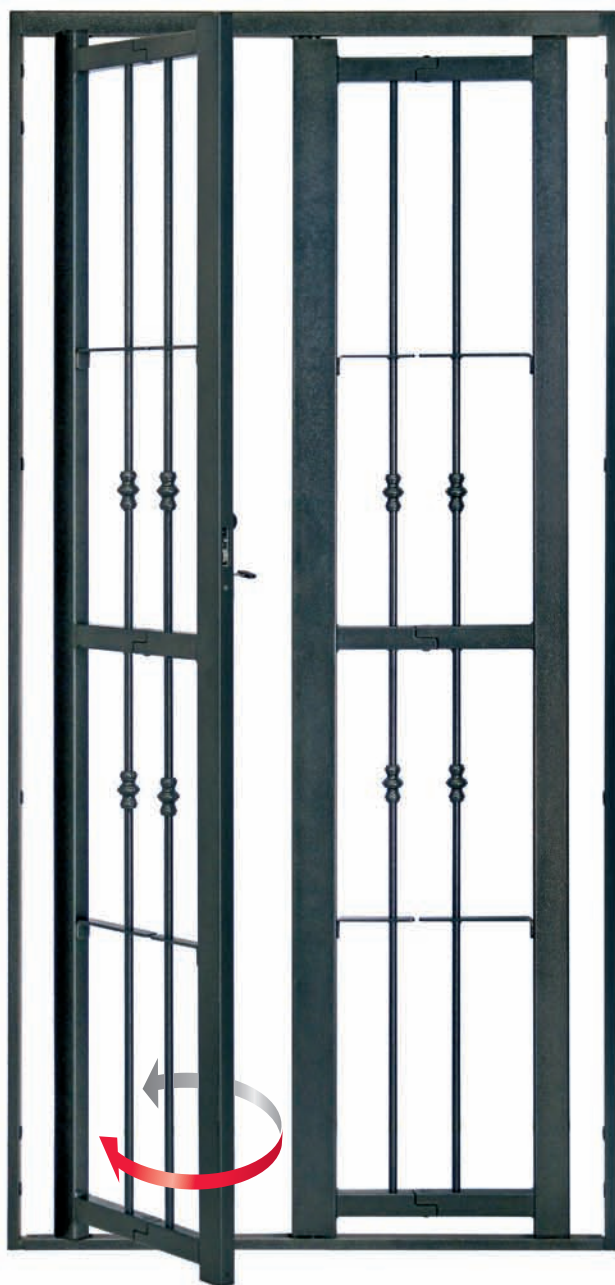

REGINA

ELEGANZA IN MASSIMA **SICUREZZA**

La chiusura delle ante avviene per mezzo di due perni d'acciaio da **18 mm**, uno **fisso**, l'altro **rotante**, che si impegnano nel telaio. Lo scorrimento dei perni avviene su guida in tecnopolimero che impedisce l'usura.

L'anta ruota appoggiandosi al telaio inferiore su rondelle in **acciaio inox**.

La continuità delle forme e la particolarità tecnica dello snodo (**brevetto AEK**) ricavato all'interno del tubolare 30 x 40, rende **forte ed elegante** l'inferriata. Lo snodo può piegare di 0-90-180° e la sua **forma arrotondata** evita punti di impigliamento per vestiti e dita.

SOLUZIONI BREVETTATE AEK

Snodo ricavato
all'interno del tubolare
di **forma arrotondata**.

Perno rotante di acciaio
da **18 mm** che si estrae
dall'anta con l'azione
di una vite.

REGINA

è Design italiano
sobrio ed elegante
per ogni ambiente.

REGINA

protegge la tua
casa in Classe
antiefrazione 3

La possibilità di aprire le ante **interno/esterno** consente l'apertura e la chiusura delle persiane con estrema facilità.

Esecuzione con telaio perimetrale.