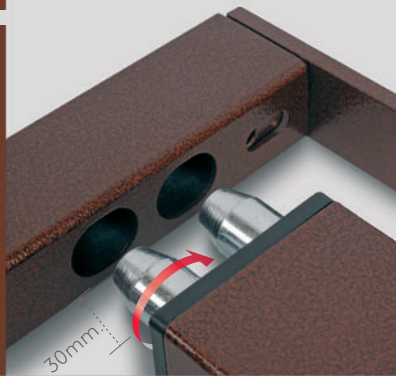

REGINA

ELEGANZA IN MASSIMA **SICUREZZA**

La chiusura delle ante avviene per mezzo di due perni d'acciaio da **18 mm**, uno **fisso**, l'altro **rotante**, che si impegnano nel telaio. Lo scorrimento dei perni avviene su guida in tecnopolimero che impedisce l'usura.

Le piatte di irrigidimento sono interrotte per consentire di piegare l'anta di 0-90-180°.

Le staffe di fissaggio a muro si inseriscono nel tubolare 30 x 40 e consentono una regolazione in larghezza di +/- 15 mm.

L'anta ruota appoggiandosi al telaio inferiore su rondelle in **acciaio inox**.

La continuità delle forme e la particolarità tecnica dello snodo (**brevetto AEK**) ricavato all'interno del tubolare 30 x 40, rende **forte ed elegante** l'inferriata. Lo snodo può piegare di 0-90-180° e la sua **forma arrotondata** evita punti di impigliamento per vestiti e dita.

SOLUZIONI BREVETTATE AEK

Snodo ricavato
all'interno del tubolare
di **forma arrotondata**.

Perno rotante di acciaio
da **18 mm** che si estrae
dall'anta con l'azione
di una vite.

REGINA

è Design italiano
sobrio ed elegante
per ogni ambiente.