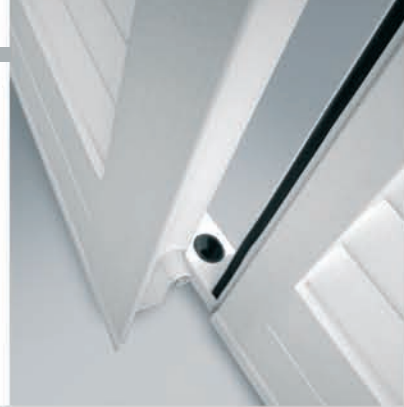

aRes

NUOVA TRADIZIONE DI **SICUREZZA**

Ares è dotata di **maniglia ribassata** e defender interno a protezione del cilindro.

Guarnizione inserita tra anta e telaio per ridurre il rumore in chiusura

I rostri tra anta e telaio aumentano la sicurezza e i **punti di fissaggio** sono doppi in corrispondenza di ogni cerniera

La cerniera consente la regolazione in altezza dell'anta.

- Per una maggiore resistenza le "ovaline" 50 x 10, spesse 1,5 mm, sono **saldate** al perimetro dell'anta. All'interno di ogni "ovalina" è inserito un rinforzo in acciaio.

La novità di ARES è l'apertura di entrambe le ante con la rotazione della maniglia.

ARES
protegge la tua
casa in Classe
antiefrazione 3

Per una maggiore
protezione la serratura
è inserita all'interno
del tubolare dell'anta.

La maniglia facilita
l'accostamento
della seconda anta.

ARES
è praticità
e funzionalità
frutto del Design
tutto italiano.

Esecuzione senza ingombri a terra.

ACCIAIO finitura legno / Gamma essenze

NOCE scuro