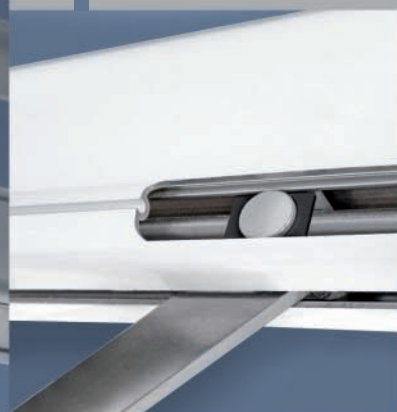

protegge la tua casa con stile

Vertigo “libera il tuo orizzonte” grazie al suo sobrio design a barre orizzontali.

ROBUSTA E TRASPARENTE

La leva di Vertigo, realizzata in acciaio inox pieno e lucidato meccanicamente, garantisce qualità, durata e sicurezza; conferisce alla grata "trasparenza" grazie alla particolare disposizione sfalsata.

Serratura a due punti
di chiusura con frontale
in **acciaio inox**.

Vertigo può essere dotata
di una **zanzariera** che si apre
e si chiude con la grata.

La zanzariera può essere
esclusa manualmente
e riposta nell'apposito
cassonetto.

Vertigo si muove
all'interno di un **robusto**
binario in cui è contenuta
la **motorizzazione**.

Dettaglio del fermo di
chiusura pensato per
aumentare la **sicurezza**
durante le lunghe assenze.

- La disposizione "sfalsata" delle bielle ne aumenta la **resistenza** ai tentativi di divaricamento.

Per una durata illimitata il contatto delle parti mobili è intermediato da **tecnopolimeri** ad alta resistenza in assenza di lubrificazione.

- Robusto blocchetto di **acciaio** per il collegamento al telaio.