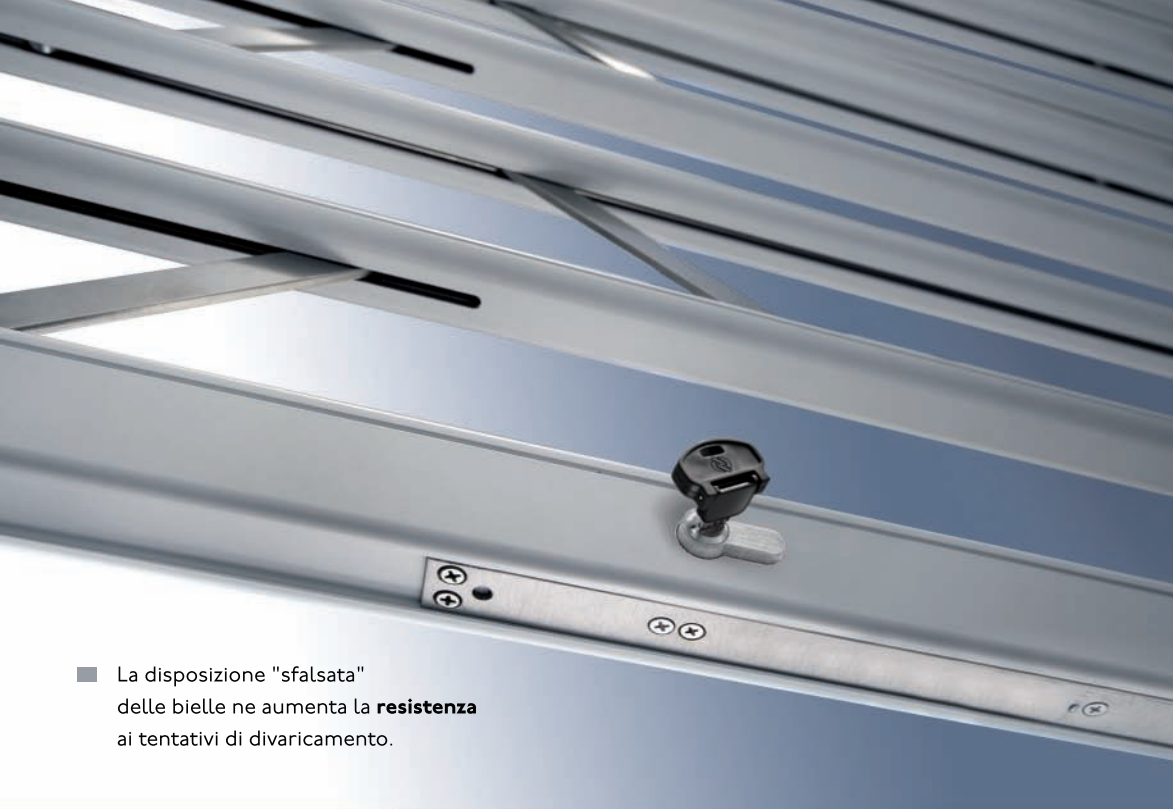

protegge la tua casa con stile

Vertigo “libera il tuo orizzonte” grazie al suo sobrio design a barre orizzontali.

ROBUSTA E TRASPARENTE

La leva di Vertigo, realizzata in acciaio inox pieno e lucidato meccanicamente, garantisce qualità, durata e sicurezza; conferisce alla grata "trasparenza" grazie alla particolare disposizione sfalsata.

Serratura a due punti
di chiusura con frontale
in **acciaio inox**.

Vertigo può essere dotata
di una **zanzariera** che si apre
e si chiude con la grata.

La zanzariera può essere
esclusa manualmente
e riposta nell'apposito
cassonetto.

Vertigo si muove
all'interno di un **robusto**
binario in cui è contenuta
la **motorizzazione**.

Dettaglio del fermo di
chiusura pensato per
aumentare la **sicurezza**
durante le lunghe assenze.

- La disposizione "sfalsata" delle bielle ne aumenta la **resistenza** ai tentativi di divaricamento.

Per una durata illimitata il contatto delle parti mobili è intermediato da **tecnopolimeri** ad alta resistenza in assenza di lubrificazione.

- Robusto blocchetto di **acciaio** per il collegamento al telaio.